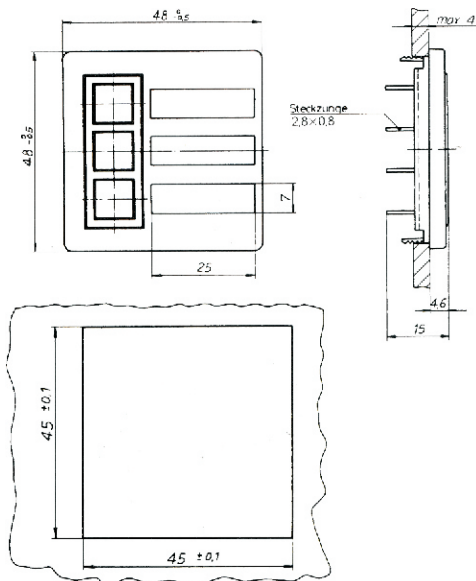

## LED - Signalleuchten Flasi WSF 910

Signalleuchte WSF910A/WSF910B, 48x48 mm

Diese Leuchten haben eine Folienabdeckung. Diese kann auch beschriftet werden. Bei Bestellung dieses Artikels bitte die Reihenfolge der Leuchtfelder entsprechend dieser Skizze wählen.

### Dimensionen

910A/910B = 48x48mm, LED's 10x10mm