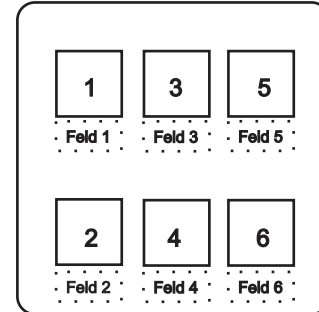

## LED - Signalleuchten Flasi WSF 910

Signalleuchte WSF910A/WSF910B, 48x48 mm

Diese Leuchten haben eine Folienabdeckung. Diese kann auch beschriftet werden. Bei Bestellung dieses Artikels bitte die Reihenfolge der Leuchtfelder entsprechend dieser Skizze wählen.

## Bestellbeispiel

WSF910A 162137 D24

WSF910A = LED Leuchtmodul 48x48mm mit 4-6  
Leuchtfächen 10x10 mm mit gemein-  
samem 0V-Anschluss

WSF910B = LED-Leuchtmodul 48x48 mm mit 4-6  
Leuchtfächen 10x10 mm mit getrennten  
Anschlüssen

### Dimensionen

910A/910B = 48x48mm, LED's 10x10mm